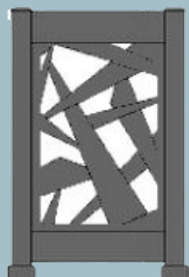

LONGUEUR :

Jusqu'à 2 m par trame entre poteaux/piliers

HAUTEUR :

Jusqu'à 1.2 m

POTEAUX DROITS AVEC DILATATION INTÉGRÉE :

50*60 mm jusqu'à 1 m de haut avec platine à visser sur muret
50*60 mm jusqu'à 1.2 m de haut avec insert de scellement ou à sceller

85*80 mm jusqu'à 1.2 m de haut avec platine à visser sur muret, ou insert ou à sceller
110*121 mm jusqu'à 1.2 m de haut avec platine à visser sur muret, ou insert ou à sceller

POTEAUX À ANGLE VARIABLE AVEC DILATATION INTÉGRÉE :

ø60 mm jusqu'à 1 m de haut avec platine à visser sur muret
ø60 mm jusqu'à 1.2 m de haut avec insert de scellement ou à sceller

ø90 mm jusqu'à 1.2 m de haut avec platine à visser sur muret, ou insert ou à sceller
ø124 mm jusqu'à 1.2 m de haut avec platine à visser sur muret, ou insert ou à sceller

Tous les produits en aluminium sont conformes à la norme européenne NF EN 13 241-1 et respectueux de l'environnement.