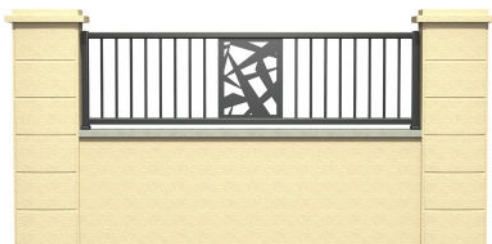

Bloc décor sur les garde-corps et clôtures avec barreaudages

Descriptif

Permet de personnaliser et moderniser les **garde-corps** : modèles Jupiter, Pégase, Saturne et notre nouveauté Eris, ou les **clôtures** : modèles Jupiter, Pégase, Saturne, par l'insertion de bloc décor tôle de 4 mm dans le remplissage.

Produits concernés

GARDE-CORPS

CLÔTURES

! Commandes passées à compter du 1^{er} avril 2021

Quelques exemples

Garde-corps

JUPITER

PÉGASE

Clôtures

JUPITER

PÉGASE

Bénéfices

- > facilité de chiffrage et de pose
- > esthétique sur les garde-corps et clôtures barreaudés
- > positionnement laissé au choix à n'importe quel endroit du remplissage.
Le rythme des espaces des barreaux est régulier.
- > validé dans le respect des normes (n° NF P01-013)