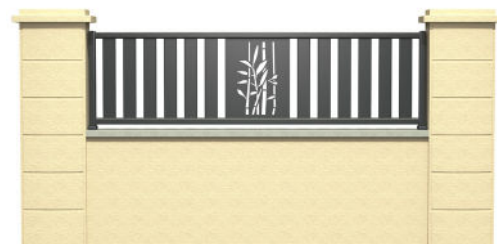

Bloc décor sur les garde-corps et clôtures avec barreaudages

Descriptif

Permet de personnaliser et moderniser les **garde-corps** : modèles Jupiter, Pégase, Saturne et notre nouveauté Eris, ou les **clôtures** : modèles Jupiter, Pégase, Saturne, par l'insertion de bloc décor tôle de 4 mm dans le remplissage.

Produits concernés

GARDE-CORPS

CLÔTURES

! Commandes passées à compter du 1^{er} avril 2021

Quelques exemples

Garde-corps

JUPITER

PÉGASE

Clôtures

JUPITER

PÉGASE

Bénéfices

- > facilité de chiffrage et de pose
- > esthétique sur les garde-corps et clôtures barreaudés
- > positionnement laissé au choix à n'importe quel endroit du remplissage.
Le rythme des espaces des barreaux est régulier.
- > validé dans le respect des normes (n° NF P01-013)