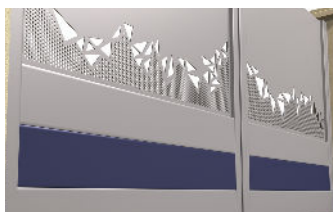

Produits concernés

PORTAILS

CLÔTURES

! Disponible à partir de novembre 2023

Gamme PLANÉTAIRE 2 ou 3 traverses basses de 225 mm avec remplissage en tôle décor de 4 mm d'épaisseur sans traverse haute. 12 modèles à la personnalité incontestée. Pose sur paumelles 3 branches avec cache-vue.

2 ou 3 traverses basses de 225*50 mm.

Clôture avec traverse basse de 60*50 mm : visuel à venir

Montants centraux de 80*60 mm avec embouts de finition.

Cadre sans traverse haute :

- Remplissage en tôle aluminium de 4 mm d'épaisseur
- Décor réalisé par : découpe laser, emboutissage et gravure

Battement central avec embout de finition :

- Masque le jeu de fonctionnement entre les 2 battants
- Équipé d'un joint de compression anti-bruit

4 nouvelles tôles : Botanik, Perséides, Altitude et Cotillon