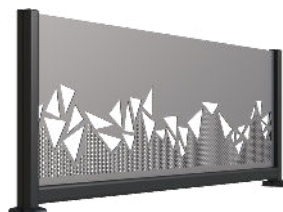

Produits concernés

PORTAILS

CLÔTURES

! Disponible à partir de novembre 2023

Gamme PLANÉTAIRE 2 ou 3 traverses basses de 225 mm avec remplissage en tôle décor de 4 mm d'épaisseur sans traverse haute. 12 modèles à la personnalité incontestée. Pose sur paumelles 3 branches avec cache-vue.

2 ou 3 traverses basses de 225*50 mm.

Clôture avec traverse basse de 60*50 mm : visuel à venir

Montants centraux de 80*60 mm avec embouts de finition.

Cadre sans traverse haute :

- Remplissage en tôle aluminium de 4 mm d'épaisseur
- Décor réalisé par : découpe laser, emboutissage et gravure

Battement central avec embout de finition :

- Masque le jeu de fonctionnement entre les 2 battants
- Équipé d'un joint de compression anti-bruit

4 nouvelles tôles : Botanik, Perséides, Altitude et Cotillon